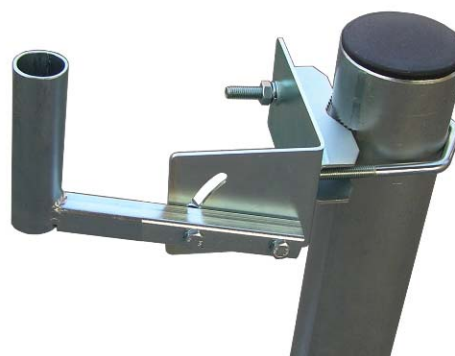

**NKM160 + 2Z3-100**

**NKM260 + 2Z3-100**

**NKM360 + 2Z3-100**

univerzálna konzolka , montáž na stenu alebo trubku, kompatibilná s plechom KNS3, KNS3-M a KNS3-X ( montáž na priemery trubiek od 27 do 89mm ). Pomocou dvojice žralokov 2Z3-100 je možné konzolku NKM inštalovať na trubku s priemerom od 27 do 42mm.

**NKM360**

**NKM160**

**NKM260 + 2Z3-100**

**NKM160 + plech KNS3-X + Z5V105**

**technické parametre**

**NKM160/ NKM260/ NKM360**

odsadenie OD (mm)	160 / 260 / 360
priemer trubky (mm)	32
dĺžka trubky (mm)	120
otvory pre uchytenie (mm)	2x Ø9
rozmery jakla	20 x 20
hmotnosť (kg)	0,305 / 0,425 / 0,535
povrchová úprava	galvanický zinok