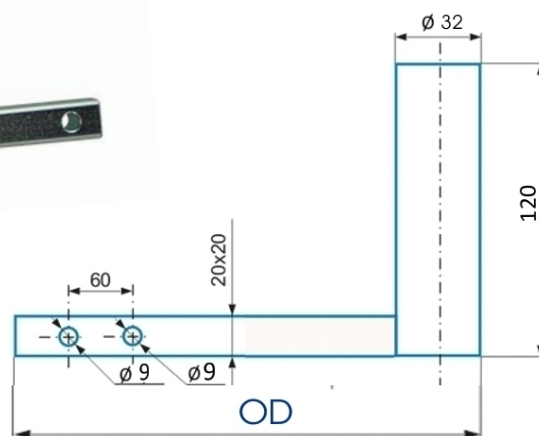

**NKM160 + 2Z3-100**

**NKM260 + 2Z3-100**

**NKM360 + 2Z3-100**

univerzálna konzolka , montáž na stenu alebo trubku, kompatibilná s plechom KNS3, KNS3-M a KNS3-X ( montáž na priemery trubiek od 27 do 89mm ). Pomocou dvojice žralokov 2Z3-100 je možné konzolku NKM inštalovať na trubku s priemerom od 27 do 42mm.

**NKM360**

**NKM160**

**NKM260 + 2Z3-100**

**NKM160 + plech KNS3-X + Z5V105**

**technické parametre**

**NKM160/ NKM260/ NKM360**

odsadenie OD (mm)	160 / 260 / 360
priemer trubky (mm)	32
dĺžka trubky (mm)	120
otvory pre uchytenie (mm)	2x Ø9
rozmery jakla	20 x 20
hmotnosť (kg)	0,305 / 0,425 / 0,535
povrchová úprava	galvanický zinok