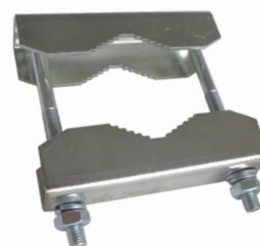

**NKM160 + 2Z3-100**

**NKM260 + 2Z3-100**

**NKM360 + 2Z3-100**

univerzálna konzolka , montáž na stenu alebo trubku, kompatibilná s plechom KNS3, KNS3-M a KNS3-X ( montáž na priemery trubiek od 27 do 89mm ). Pomocou dvojice žralokov 2Z3-100 je možné konzolku NKM inštalovať na trubku s priemerom od 27 do 42mm.

**NKM360**

**NKM160**

**NKM260 + 2Z3-100**

**NKM160 + plech KNS3-X + Z5V105**

**technické parametre**

**NKM160/ NKM260/ NKM360**

odsadenie OD (mm)	160 / 260 / 360
priemer trubky (mm)	32
dĺžka trubky (mm)	120
otvory pre uchytenie (mm)	2x Ø9
rozmery jakla	20 x 20
hmotnosť (kg)	0,305 / 0,425 / 0,535
povrchová úprava	galvanický zinok